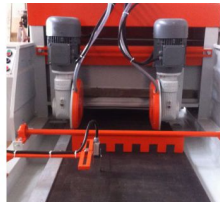

المنتجات
المكائن الأخرى

GTIP
846410