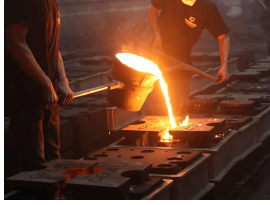

CELALI METALURJİ MAK SAN TİC LTD ŞTİ

+90 (536) 378 79 86

bilgi@celalidokum.com

celalidokum.com

FEVZİ ÇAKMAK MH 10727 SK 0:16 ÖZEL
KONSAN OSB KARATAY / Konya / اىكرت

سنة التأسيس
1994

عدد الموظفين
25-50

المفتوحة م
المساحة

المنتجات

المنتجات

GTIP
841350