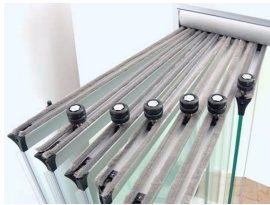

شهادات الجودة

📄 إدارة الصحة والسلامة المهنية 7002:10081 SASO

الماركات

Ulusan

المنتجات

المنتجات
معدات الالباب / الانافذة

GTIP
392520

المنتجات
معدات الالباب / الانافذة