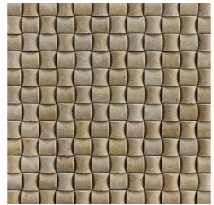

المنتجات

المنتج
فسيفساء

GTIP
690730