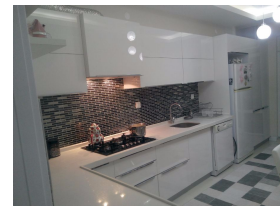

المنتجات
أثاث المطبخ

GTIP
940340