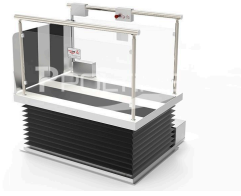

المنتجات
يرفع

GTIP
848350