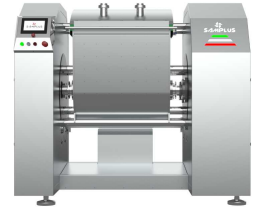

## المنتجات

المنتجات  
أنفاق تبريد الشوكولاتة

GTIP  
841869

المنتجات  
ماكينات طلاء الشوكولاتة

GTIP  
843820

المنتجات  
خلط العجين

GTIP  
843810

"our machines never stop"