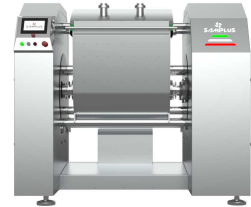

## المنتجات

المنتجات  
أنفاق تبريد الشوكولاتة

GTIP  
841869

المنتجات  
ماكينات طلاء الشوكولاتة

GTIP  
843820

المنتجات  
خلط العجين

GTIP  
843810

"our machines never stop"