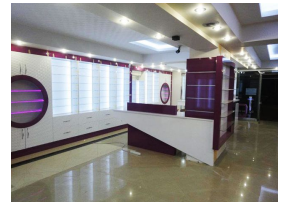

المنتج
تصميم المتجر

GTIP
000000