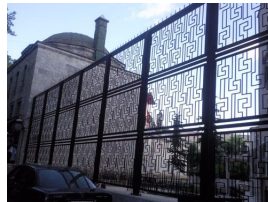

المنتجات
الباب من الحديد المطاوع

GTIP
761010