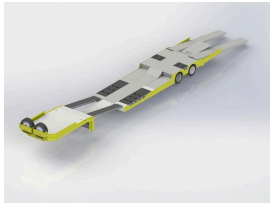

## المنتجات

المنتج  
مقطورة نقل محطة فرعية متنقلة  
نصف

GTIP  
871640

المنتج  
مقطورة حاوية منزل إلكتروني  
محطة فرعية متنقلة وشبه

GTIP  
871640

المنتج  
نوع لفة البضائع نصف مقطورة  
مافي

GTIP  
871640

المنتج  
نصف مقطورة ناقلة للعربات  
2 محاور