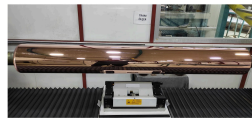

Produkt

GTIP
844250