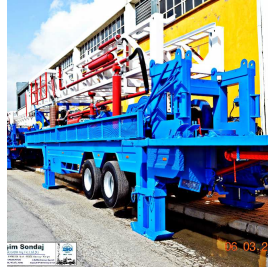

Gründungsjahr
2013

Anzahl der
Mitarbeiter

25-50 Offene Fläche
in m2

Über uns

BMKS SONDAJ MAKİNESİ İMALATINDA 25 YILLIK TECRÜBE, BİLGİ BİRİKİMİ, DENEYİM VE GÜÇTÜR. BMKS SONDAJ MAKİNELERİ; TAMAMEN TSE VE CE BELGELİ EN SON TEKNOLEJİ MALZEMELERDEN ÜRETİLEN MAKİNELERİMİZ 25 YILDIR DÜNYADA HAYATA YANI SUYA ULAŞMANIN EN BÜYÜK GÜCÜDÜR. 25 YILDIR ÇALIŞAN AKTİF SONDAJ MAKİNELERİMİZ, HALA TÜM GÜÇLERİYLE ÇALIŞMALARINI SÜRDÜRMEKTEDİRLER. MÜŞTERİ VELİNİMETİMİZDİR. MÜŞTERİMİZİN SAHADAKİ DENEYİM VE TECRÜBELERİ BSM LABARATUAR VE TESTLERİNDE ONAYLANARAK YENİ TEKNELOJİLERLE DE DESTEKLENEREK BMKS SONDAJ MAKİNELERİMİZİN ÇAĞIN GEREKLERİNE EN UYGUN HALE GETİRİLEREK İMAL EİLMEKTEDİR. 66 farklı lokasyona ihraç edilen BMKS sondaj makinelerimiz MÜŞTERİ MEMNUNİYETİNİN HERŞEYDEN ÖNEMLİ

Marken

BİRLEŞİM SONDAJ MAKİNELERİ, BSM - BİRLEŞİM SONDAJ MAKİNELERİ,
BMKS - BİRLEŞİM drilling rigs

Länder, in die wir exportieren

Ägypten, Algerien, Tunesien, Sudan, Somali, Kuwait, Dschibuti, Libyen
Arabische Jamahiriya, Kazachistan, Afghanistan, Marokko

Gründungsjahr
2013

Anzahl der
Mitarbeiter

25-50 Offene Fläche
in m2

Produkte

Produkt
Bohrmaschinen

GTIP
843049

Produkt
Bohrungstürme

GTIP
843049