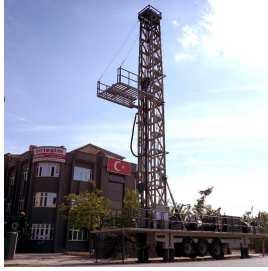

Produkt
Bohrmaschinen

GTIP
843049