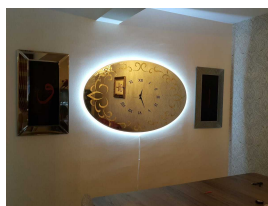

Produkt
Dekorationsprodukte

GTIP
000000