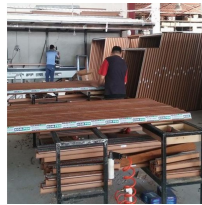

Produkt
PVC-Systeme

GTIP
392520