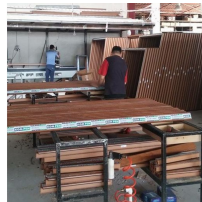

Produkt
PVC-Systeme

GTIP
392520