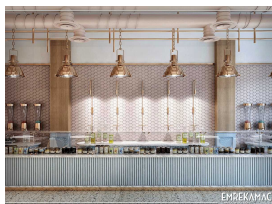

Emre Kamacı İç Mimarlık Ticaret Limited Şirketi

EMREKAMACI
İÇ MİMARLIK / INTERIOR ARCHITECT

emrekamaci.com

emre-kamaci@hotmail.com

Aşkan Mahallesi Sancaktar Caddesi No:40/1
Meram / Konya / Türkiye

Gründungsjahr
2010

Anzahl der
Mitarbeiter

10-25 Offene Fläche
in m2

EMREKAMACI
İÇ MİMARLIK / INTERIOR ARCHITECT

Produkte

Produkt
Möbel

GTIP
940310