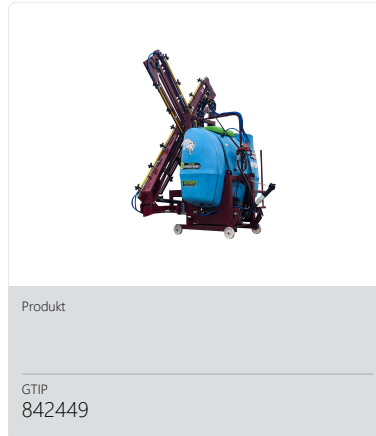

Eşmesan İlaçlama Makinaları ve Yedek Parça

+90 (332) 251 02 31

info@esmesan.com.tr

esmesan.com.tr

Fevzi Çakmak Mah. Sila Cad. 10756. Sk. No:2/B
Karatay / KONYA KARATAY / Konya / Türkiye

Gründungsjahr
1993

Anzahl der
Mitarbeiter

10-25 Offene Fläche
in m2

Firma Verantwortliche

Şahin Eşme Inhaber der Firma	-
Yaşar Eşme Außenhandelsbeauftragter	- +90 (332) 251 02 31

Marken

EŞMESAN, AGROEMS, EMS PUMP

Länder, in die wir exportieren

Tunesien, Algerien, Zypern, Arabische Republik Syrien, Belgien, Sudan, Thailand, Rumänien, Griechenland, Irak, Kuwait, Usbekistan, Vereinigten

Qualitätszertifikate

- OHSAS 18001:2007 Arbeitsschutzmanagementsystem
- TS Bescheinigungen

Produkte