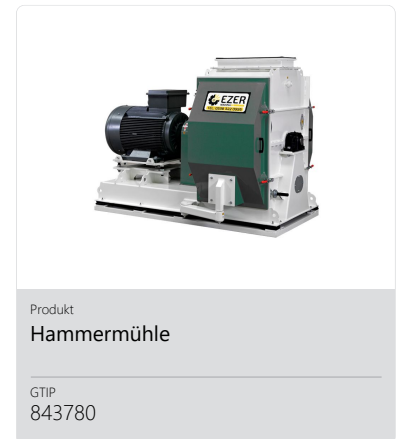

Ezer Makina

✉ bilgi@ezermakina.com

🌐 ezermakina.com/

📍 Fevzi Çakmak Mah. 10619. Sk. No:26 KARATAY / Konya / Türkiye

Gründungsjahr
2015

Anzahl der
Mitarbeiter

0-5 Offene Fläche in
m2

Über uns

EZER MAKİNA 2008 yılında yem karma makinaları olarak başlamış olup faaliyet alanını genişletmektedir. Firmamız şu anda (mikser, melasiyer, çekeşli değirmen) gibi bir çok makina imalatı yapmaktadır. Firmamızın ana hedefi, tek bir yüklenici olarak komple çözümler sunabilmektir. Makina ve ekipman imalat, nakliyat, montaj ve kurulumu tek başına yapabilecek kapasiteye sahiptir. Sözüde duran, profesyonel ekibi ile zamanında teslim yapan bir anlayışla siz değerli müşterilerimizin hizmetindeyiz.

Firma Verantwortliche

👤 Şamil Ezer
Inhaber der Firma

Marken

Ezer Makina

Produkte