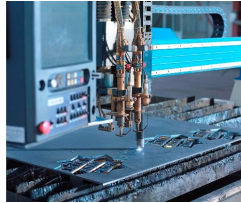

Marken

Işık Demir

Produkte

Produkt
Cnc Sauerstoffschnitt

GTIP
845819

Produkt
Cnc Plasmaschnitt

GTIP
845819

Produkt
Zylinder