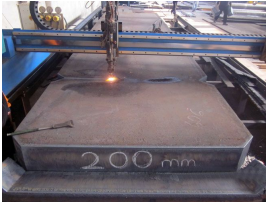

Marken

Işık Demir

Produkte

Produkt
Cnc Sauerstoffschnitt

GTIP
845819

Produkt
Cnc Plasmaschnitt

GTIP
845819

Produkt
Zylinder