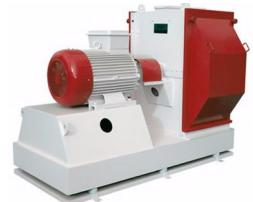

Produkt
Mahlmaschine

GTIP
843790