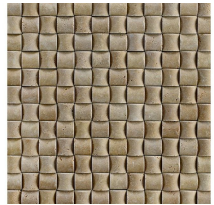

Produkte

Produkt
Mosaik

GTIP
690730