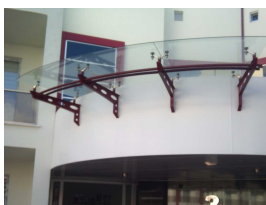

Produkt
Metallprofil

GTIP
730690