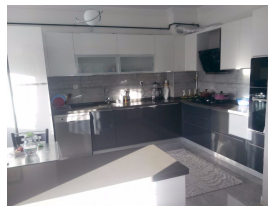

Produkt
Küchenmöbel

GTIP
940340