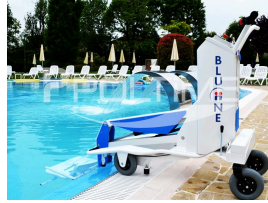

Gründungsjahr
1994

Anzahl der
Mitarbeiter

100-150 Offene
Fläche in m2

Produkte

Produkt
Aufzug

GTIP
848350

Produkt
Aufzug

GTIP
848350