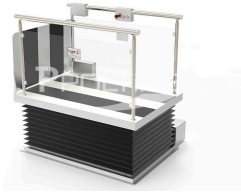

Gründungsjahr
1994

Anzahl der
Mitarbeiter

100-150 Offene
Fläche in m2

Produkte

Produkt
Aufzug

GTIP
848350

Produkt
Aufzug

GTIP
848350