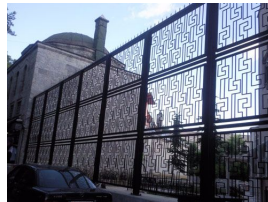

Produkt
Schmiedeeisentür

GTIP
761010