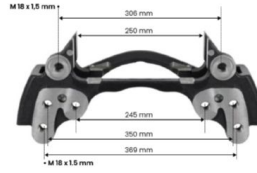

Gründungsjahr
2009

Anzahl der
Mitarbeiter

0-5 Offene Fläche in
m2

Produkte

Produkt

GTIP
870830

Produkt

GTIP
870830