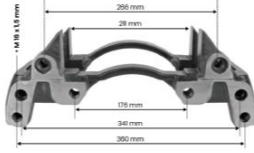

Produkt

GTIP
870830