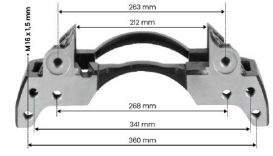

Gründungsjahr
2009

Anzahl der
Mitarbeiter

0-5 Offene Fläche in
m2

Produkte

Produkt

GTIP
870830

Produkt

GTIP
870830