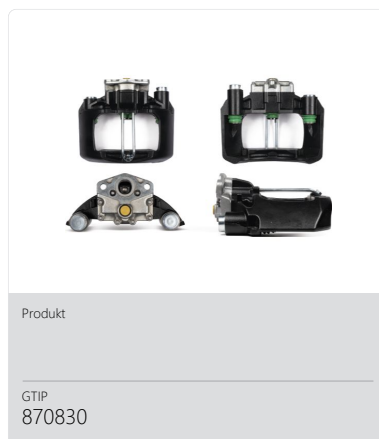

Sppauto Otomotiv İthalat İhracat Dış Ticaret Limited Şirketi

+90 (537) 923 29 97

export@sppautomotive.com

sppautomotive.com

Bahçeşehir Mah. Hasanköy Cad. No: 171/B
Meram / KONYA Meram / Konya / Türkei

Gründungsjahr
2009

Anzahl der
Mitarbeiter

0-5 Offene Fläche in
m2

Über uns

You can find detailed photographs, dimensions and codes of our products in our catalogue, which contains more than 150 products.

Firma Verantwortliche

Gökhan Çelik
Inhaber der Firma

export@sppautomotive.com
+90 (538) 320 68 63

Qualitätszertifikate

ISO 9001:2015

Marken

SPPAUTO

Länder, in die wir exportieren

England, Großbritannien, Britannien, Spanien, Italien, Tschechische Republik, Kroatien, Estland, Russland, Uruguay, Chile

Produkte