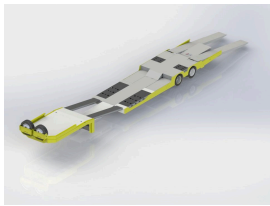

Produkte

Produkt
mobiler umspannwerk
sportsattelanhängen

GTIP
871640

Produkt
Mobile umspannstation und e-haus
container sattelaufleger

GTIP
871640

Produkt
Rollfracht-sattelaufleger vom typ
mafi

GTIP
871640

Produkt
2 achs fahrzeugträger tiefbett
aufleger

GTIP
871640

Produkt
In-Port / terminal containerträger
sattelaufleger

GTIP
871640

Produkt
3 achs tieflader aufleger

GTIP
871639

Produkt
3 achs tieflader aufleger

GTIP
871639

Produkt
3 achs tieflader aufleger