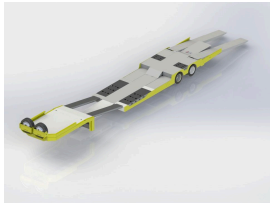

GTIP
871640

Produkt
Mobile umspannstation und e-haus
container sattelaufleger

GTIP
871640

Produkt
Rollfracht-sattelaufleger vom typ
mafi

GTIP
871640

Produkt
2 achs fahrzeugträger tiefbett
aufleger

GTIP
871640

Produkt
In-Port / terminal containerträger
sattelaufleger

GTIP
871640

Produkt
3 achs tieflader aufleger

GTIP
871639

Produkt
3 achs tieflader aufleger

GTIP
871639

Produkt
3 achs tieflader aufleger

GTIP
871639