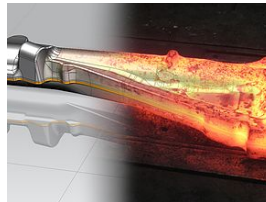

Produkt
Schmiedeeisen

GTIP
732510