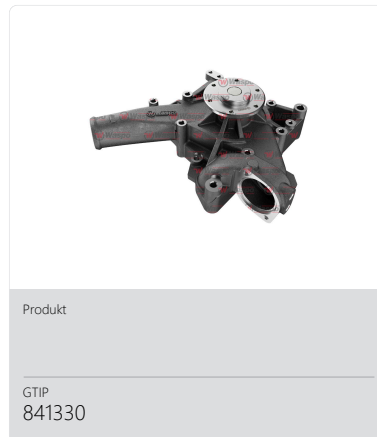

WASPO Fevzi Arçek Metalurji Makina Otomotiv San. Tic. Ltd.

+90 (332) 345 12 22

sales@waspo.com.tr

waspo.com.tr

Büyükkayacık OSB. Mah. 13 Nolu Sk. No:29/1
Selçuklu / Konya / Türkiye

Gründungsjahr
1978

Anzahl der
Mitarbeiter

Über uns

Waspo, Fevzi Arcek Met. Mak. Otom. San. Tic. Ltd Şti. ist seit mehr als 40 Jahren im Bereich der Kfz-Ersatzteile tätig.

Firma Verantwortliche

Niğmet Çiçek
Inhaber der Firma

-
-

Marken

Waspo

Länder, in die wir exportieren

Europäische Staaten, Länder des Nahen Ostens, Chile, Mexiko,
Suriname, Vereinigten Arabischen Emirate, Arabische Republik Syrien,

Produkte