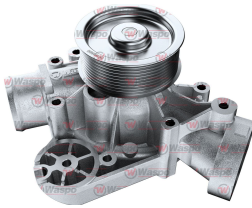

Produkt

GTIP
841330