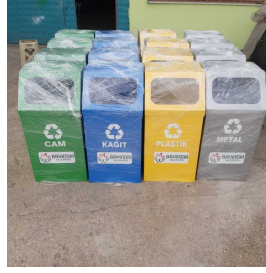

Produkt

Hardware / Armaturen / Artikel aus
unedlen Metallen

GTIP

830210