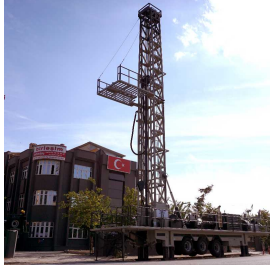

Product
Boring Machines

GTIP
843049