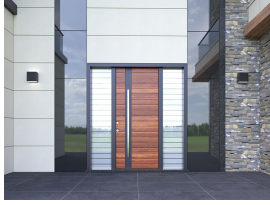

Product
Door GK-540

GTİP
730830