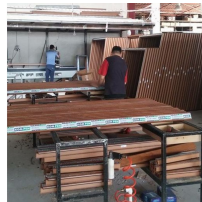

DOSTWIN
PVC
KAPI PENCERE
SİSTEMLERİ
TEL : 0 332 238 30 58
FAX : 0 332 237 04 02
www.dostwin.com
info@dostwin.com

Company Officials

Murat Söylemez
Company Owner

-
-

Products

Product
Folding Glass Balcony

GTIP
700319

Product
PVC Systems

GTIP
392520

Product
PVC Systems

GTIP
392520

Dostvin Plastik İnşaat Cam Orman Ürünleri Alüminyum San. ve Tic.

+90 (332) 238 30 58
info@dostwin.com

dostwin.com
AĞAÇ İŞLERİ SAN. HANELİ SK. NO:1 SELÇUKLU
/ Konya / Türkiye