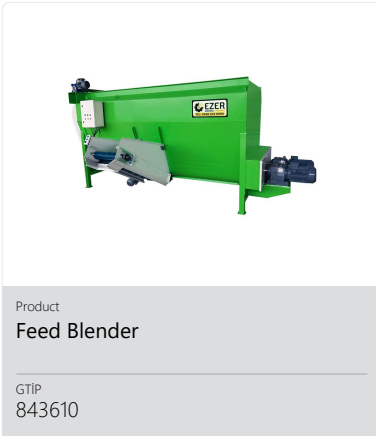

Ezer Makina

bilgi@ezermakina.com

ezermakina.com/

Fevzi Çakmak Mah. 10619. Sk. No:26 KARATAY / Konya / Türkiye

Foundation Year
2015

Employee Count
0-5

Open Area m2
20

Hakkımızda

EZER MAKİNA 2008 yılında yem karma makinaları olarak başlamış olup faaliyet alanını genişletmektedir. Firmamız şu anda (mikser, melasiyer, çekişli değirmen) gibi bir çok makina imalatı yapmaktadır. Firmamızın ana hedefi, tek bir yüklenici olarak komple çözümler sunabilmektir. Makina ve ekipman imalat, nakliyat, montaj ve kurulumu tek başına yapabilecek kapasiteye sahiptir. Sözünde duran, profesyonel ekibi ile zamanında teslim yapan bir anlayışla siz değerli müşterilerimizin hizmetindeyiz.

Company Officials

Şamil Ezer
Company Owner

Trademarks

Ezer Makina

Products