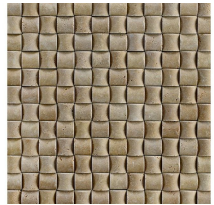

Products

Product
Mosaic

GTIP
690730