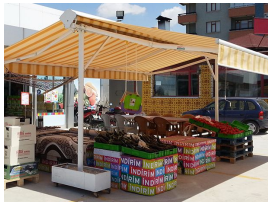

Products

Product
Camelia Awning

GTIP
000000