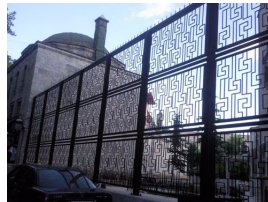

Product
Wrought Iron Door

GTIP
761010