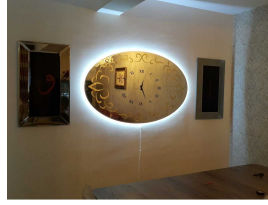

Producto
Productos de decoración

GTIP
000000