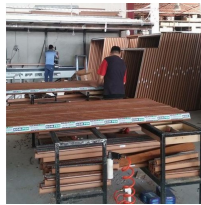

Producto
Sistemas de PVC

GTIP
392520