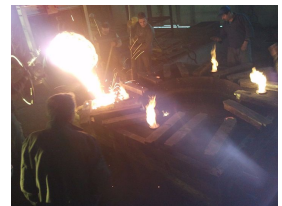

Producto
Acero Fundido

GTIP
847490