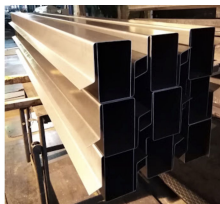

Zekiye Gazeller

Dueño de la compañía

-

-

Productos

Producto
Plegadora de Lámina

GTIP
720927

Producto
Corte y Plegamiento de Lámina