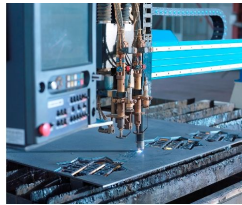

Marcas

Işık Demir

Productos

Producto
Corte de Oxígeno CNC

GTIP
845819

Producto
Corte Plasma CNC

GTIP
845819

Producto
Retorcimiento Cilíndrico