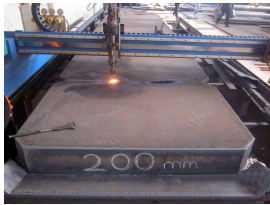

Marcas

Işık Demir

Productos

Producto
Corte de Oxígeno CNC

GTIP
845819

Producto
Corte Plasma CNC

GTIP
845819

Producto
Retorcimiento Cilíndrico