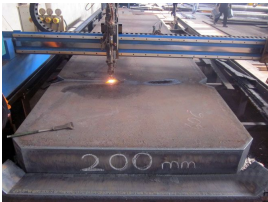

Marcas

Işık Demir

Productos

Producto
Corte de Oxígeno CNC

GTIP
845819

Producto
Corte Plasma CNC

GTIP
845819

Producto
Retorcimiento Cilíndrico