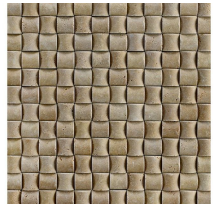

Productos

Producto
mosaico

GTIP
690730