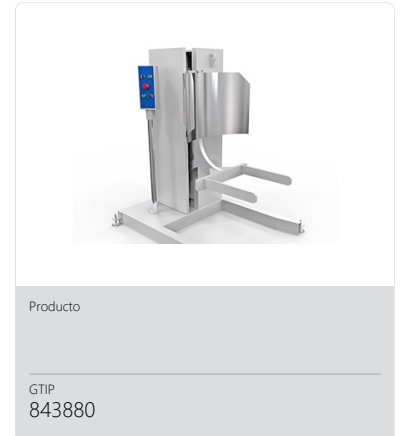

Makinsa Mühendislik Ve Makine Sanayi Ticaret Anonim Şirketi

+90 (332) 501 50 76

export@makinsa.com.tr

makinsa.com.tr

Teksan Sanayi Sitesi Fevzi Çakmak Mah. 10758
Sok. C5 Blok No:13A Karatay / KONYA TÜRKİYE

Año de fundación
2019

Número de
empleados

5-10Área abierta
m2

Sobre nosotros

Nuestra empresa, que produce y exporta en el ramo de maquinaria - equipos de panadería, se ha hecho un hueco entre los profesionales de la industria de nuestro país con nuestra fábrica corporativa inaugurada en 2019, después de operar en el sector durante muchos años. Algunos de nuestros productos; Amasadoras en espiral de cubeta fija, Amasadoras móviles de cubeta, Máquina elevadora basculante, Amasadora planetaria, Rebanadora automática de pan con cinta transportadora, Amasadora dosificadora de agua para panaderías, pastelerías. Toda nuestra maquinaria y equipo de panadería es de una calidad incomparable. Nuestros productos son máquinas rentables y de mayor ahorro de

Responsables de la empresa

Emre Ok
Empresa persona autorizada

Marcas

makinsa

Países a los que exportamos

República Popular Democrática de Corea, países europeos, Estados Unidos de America

Productos