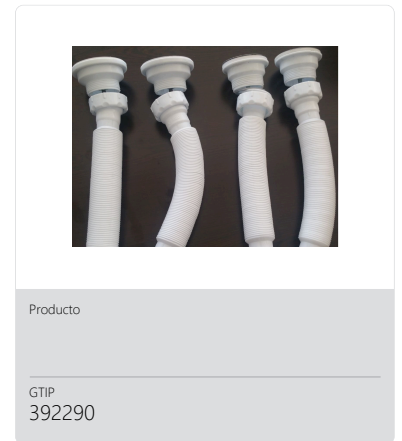

Meisa İç Ve Dış Ticaret Limited Şirketi

+90 (332) 345 23 42
info@meisaco.com

meisaco.com
FEVZİ CAKMAK MAHALLESİ , AY-YILDIZ
CADESİ (MARSAN) NO:99A/1 / KARATAY /

Año de fundación
2016

Número de
empleados

10-25Área abierta
m2

Sobre nosotros

Nuestra empresa produce productos de plástico y metal. En el Grupo de Plásticos, los elementos de Fontanería y Pavimentos incluyen accesorios de tuberías y mangueras para baños y lavabos; Produce pies de piso ajustables y elevables, clips niveladores y de retención para baldosas utilizadas en pisos y ofrece una gran parte de su producción a los mercados mundiales. Además, produce, vende y exporta Escaleras, Tablas de Planchar y Secadoras de Ropa en el grupo de Artículos para el Hogar (Plástico, Perfil, Aluminio). Amplía constantemente sus exportaciones a través de ferias, reuniones bilaterales y organismos de comercio exterior.

Responsables de la empresa

MEHMET ÇELİK
Especialista en Exportacione...
info@meisaco.com
+90 (332) 345 23 42

Marcas

WATER WAY, ASBO, KÜÇÜKLER PLASTİK, WC CLEAN

Certificados de calidad

- ISO 9001:2008 Sistema de manejo de calidad
- Certificado de registro de marca
- Certificado de registro de la industria
- Certificado de calificación de servicio

Países a los que exportamos

Francia, Rumania, Bulgaria, República de Moldova, Marruecos, tunecino, yemen, Argelia, Irak, Arabia Saudita, Nigeria, República Democrática del

Productos