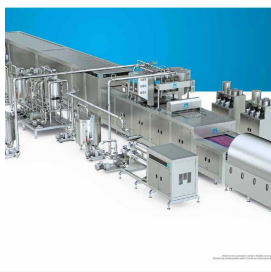

Producto
Máquina de Chocolate / Caramelo

GTIP
843820