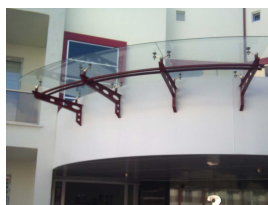

Producto

Perfil Metálico

GTIP
730690