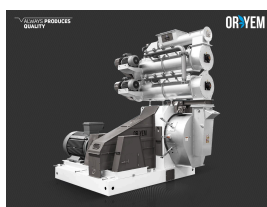

Producto

GTIP
843610