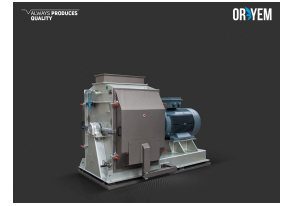

Producto

GTIP
843610