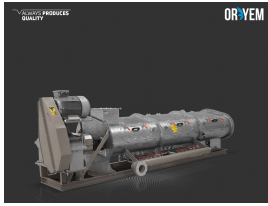

Büyükkayacık Mh. 6. Sk. No:9 SELÇUKLU / Konya / Turquia

Año de fundación
2013

Número de
empleados

50-100Área abierta
m2

Productos

Producto

GTIP
843610

Producto